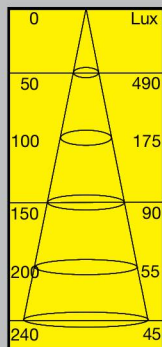

LED EIN- / AUFBAU SPOT S

BESTELLN.R.	WATT	FARBE / LICHTFARBE	MASSE	CHF	VERPACKUNGSEINHEIT
-------------	------	--------------------	-------	-----	--------------------

LED Auf- / Anbauleuchte Vivien **New!**

24V DC / 5W / RA80 / 75Lm/W / 3000K / Anschlussleitung 150mm / inkl. Verlängerungsleitung 2000mm mit JMT Ministecker / dimmbar!

LE200417 5 Edelstahl-look / 3000K 190/70/5 49.70

1 Stück

LED Auf- / Anbauleuchte Vivien

24V DC / 5W / RA80 / 75Lm/W / 3000K / Anschlussleitung 150mm / inkl. Verlängerungsleitung 2000mm mit JMT Ministecker / dimmbar!

LE200418 5 Schwarz / 3000K 190/70/5 54.25

1 Stück

BESTELLN.R.	WATT	FARBE	MASSE	CHF	VERPACKUNGSEINHEIT
-------------	------	-------	-------	-----	--------------------