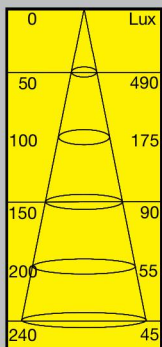

LED Auf- / Anbauleuchte Vivien

24V DC / 5W / RA80 / 75Lm/W / 3000K / Anschlussleitung 150mm / inkl. Verlängerungsleitung 2000mm mit JMT Ministecker / dimmbar!

LE200418   5   Schwarz / 3000K   190/70/5   54.25