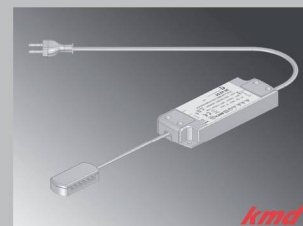

24V DC / 5W / RA80 / 75Lm/W / 3000K / Anschlussleitung 150mm / inkl. Verlängerungsleitung 2000mm mit JMT Ministecker / dimmbar!

LE200418 5 Schwarz / 3000K 190/70/5 54.25

1 Stück

BESTELLN.R.	WATT	FARBE	MASSE	CHF	VERPACKUNGSEINHEIT
-------------	------	-------	-------	-----	--------------------

Betriebsgeräte zu LED 24V DC Systemen mit 12-fach Verteiler
 Primärleitung 2000mm mit Eurostecker / sekundär JMT 4-fach Verteiler (7W) /
 JMT 12-fach Verteiler (15-200W)

1 Stück

83.007.12	7	Weiss	58/35/20	32.00
83.015.12	15	Weiss	121/45/16	42.40 ↓
83.030.12	30	Weiss	150/40/30	66.70 ↓
83.060.12	60	Weiss	174/45/29	82.40 ↓
83.100.12	100	Weiss	180/65/32	152.70 ↓
83.150.12	150	Weiss	323/30/22	177.50
83.200.12	200	Weiss	357/32/23	211.30