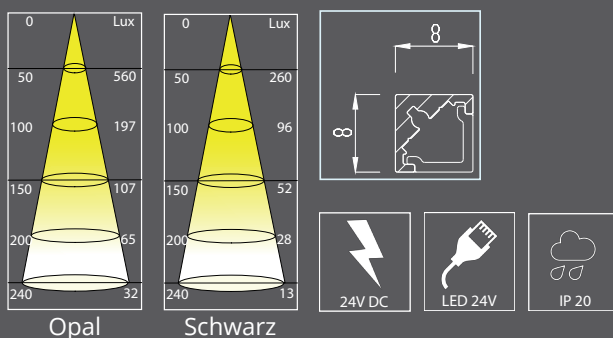

**ACHTUNG: 4000K (LL060559/L) - gleicher Preis wie 3000K**

**\*Profil und Abdeckung in schwarz 3000K (LL060569/L) 4000K (LL060579/L) Preise analog Aluminium**

**\*Profil schwarz mit Abdeckung opal 3000K (LL060589/L) 4000K (LL060599/L) Preise analog Aluminium**