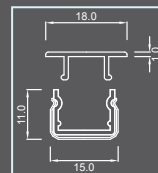

### Aluminium - Einbauprofil klein „P15“ schwarz

mit schwarzer Abdeckung für LED Strip's / ohne Endkappen  
 Profil mit Endkappen: Aussenmass -3mm = Fräsmass  
 Profil ohne Endkappen: Aussenmass = Fräsmass