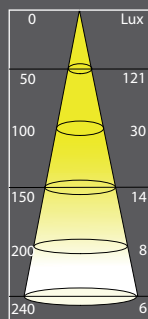

Artikel-Nr.	Watt	Farbe	Lichtfarbe	Masse	CHF
LE202006	9.6	Schwarz	3000K	1000/9/7	64.00
LE202008	19.6	Schwarz	3000K	2000/9/7	115.65
LE202010	24.5	Schwarz	3000K	2500/9/7	129.50