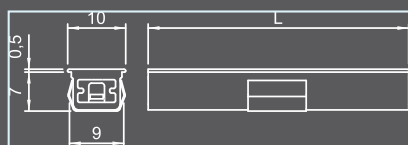

Artikel-Nr.	Watt	Farbe	Lichtfarbe	Masse	CHF
LE202006	9.6	Schwarz	3000K	1000/9/7	64.00
LE202008	19.6	Schwarz	3000K	2000/9/7	115.65
LE202010	24.5	Schwarz	3000K	2500/9/7	129.50