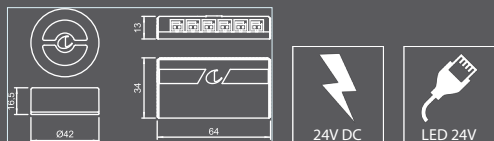

Artikel-Nr.	Watt	Farbe	Masse	CHF
LE200362	72	Schwarz	42/16.5 - 64/34/13	121.10

Zusatz JMT 4-fach Verteiler

Für Steckplatzweiterung von Kanälen mit JMT Verbindungsleitung 150mm

Artikel-Nr.	Farbe	CHF
ST002373/V	Weiss	10.65