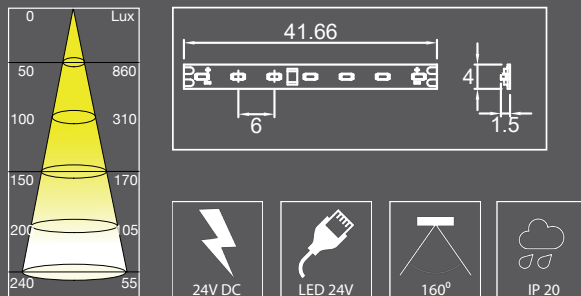

N° d'article	Watt	Couleur	Couleur de lumière	Dimension	CHF
LE200836	9.6	Blanc	2700K	1000/4/1.5	49.80
LE200837	9.6	Blanc	3000K	1000/4/1.5	49.80
LE200838	9.6	Blanc	4000K	1000/4/1.5	49.80

Attention: X-Line 90 est uniquement disponible confectionné dans une profilé d'aluminium.

LED luminaire à encastrer X-Line HD 90 sur mesure

24V DC / 19.2W/m1 / RA90 / 90Lm/W / 3000K und 4000K / intensité variable