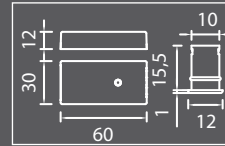

Poly

Poly kit module de 2 pièces de commande infrarouge

Composé de : 1x module de commande Poly infrarouge pour systèmes LED 12V DC et 24V DC / 12V DC max. 36W / 24V DC max. 72W / câble pour l'appareil d'alimentation 200mm avec mini-fiche JMT / câble pour luminaire avec distributeur JMT 12 bornes 200mm / pour le raccordement de 1-2 capteurs / 2x capteurs Poly infrarouge à percer / câble de connexion 2000mm