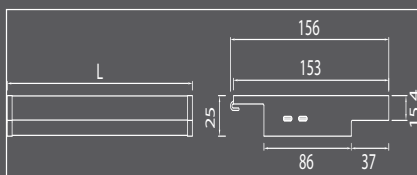

META USB-C

Etagère Meta avec 2x sorties USB-C pour LED Systema

Attention: Sur commande, délai de livraison d'environ 4-5 semaines

N° d'article	Couleur	Dimension	CHF
LE209034	Noir Mat	438/153/25	212.75
LE209036	Noir Mat	588/153/25	221.40