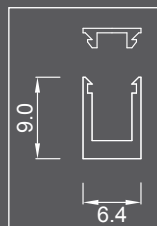

Aluminium - Profil mini à encastrer „P6“

Avec diffuseur opale pour LED Strip's / sans capuchon

N° d'article	Couleur	Dimension	CHF
27.1000.035	Aluminium	1000/6.4/10	35.90

Attention: Uniquement disponible en combinaison avec X-Line 90 et X-Line HD 90 confectionné par kmd!