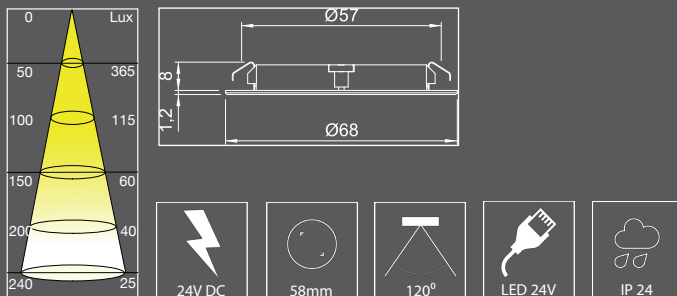

K-Line 13 / LED Sani CW

Luminaire LED à encastrer K-Line 13 sur mesure / 2-pôles

24V DC / 2 x 12W/m1 / RA90 / 90Lm/W / 2700K, 3100K und 4100K / intensité variable

N° d'article	Watt	Couleur	Couleur de lumière	Dimension	CHF
LE204062	2x 12	Blanc	2700K- 6400K	1000/8/1.5	69.50

Attention: K-Line 13 doit impérativement être monté dans le profilé en aluminium pour des raisons thermiques.

Luminaire LED à encastrer Sani CW 2-pôles

24V DC / 3W / RA80 / 120Lm/W / 2900K - 6000K / câble de connexion 2000mm avec mini fiche JMT / intensité réglable

N° d'article	Watt	Couleur	Couleur de lumière	Dimension	CHF
LE200470CW	3	Fini inox	2900K - 6000K	58/8	36.10
LE200471CW	3	Noir	2900K - 6000K	58/8	36.10