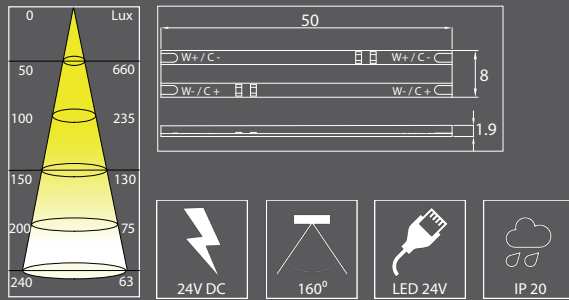

K-Line 13 / LED Sani CW

Luminaire LED à encastrer K-Line 13 sur mesure / 2-pôles

24V DC / 2 x 12W/m1 / RA90 / 90Lm/W / 2700K, 3100K und 4100K / intensité variable

N° d'article	Watt	Couleur	Couleur de lumière	Dimension	CHF
LE204062	2x 12	Blanc	2700K- 6400K	1000/8/1.5	69.50

Attention: K-Line 13 doit impérativement être monté dans le profilé en aluminium pour des raisons thermiques.

Luminaire LED à encastrer Sani CW 2-pôles

24V DC / 3W / RA80 / 120Lm/W / 2900K - 6000K / câble de connexion 2000mm avec mini fiche JMT / intensité réglable

N° d'article	Watt	Couleur	Couleur de lumière	Dimension	CHF
LE200470CW	3	Fini inox	2900K - 6000K	58/8	36.10
LE200471CW	3	Noir	2900K - 6000K	58/8	36.10