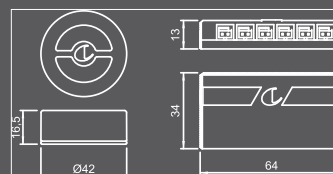

Variateur Solo CW pour systèmes LED 24V DC / 2-pôles

24V DC max. 72W / Alimentation à Transformateur 150mm
avec JMT mini-fiche / Alimentation avec distributeur JMT
12x pour luminaires 150mm