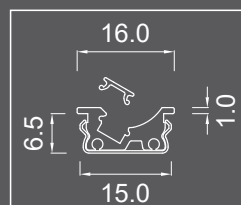

LED Profils encastrée

Aluminium - Profil petit à encastrer avec sortie de lumière oblique „P20”

Avec diffuseur opale pour LED Strip's / sans capuchon

N° d'article	Couleur	Dimension	CHF
33.1000.032	Noir	1000/15/6.5	36.75

Attention: Seulement en combinaison avec X-Line 90 et X-Line HD 90 disponible confectionné par kmd!