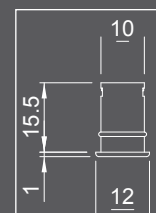

Capteur infrarouge Poly à percer

Pour le raccordement au Poly module de commande infrarouge / câble de raccordement 2000mm

N° d'article	Couleur	Dimension	CHF
LE200373	Noir	10/15.5	15.00

ditto. mais longueur de 4000mm

N° d'article	Couleur	Dimension	CHF
LE200374	Noir	10/15.5	19.65