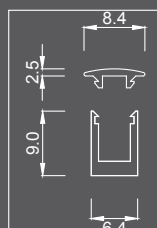

Aluminium - Profil mini à encastrer „P7“

Avec diffuseur opale pour LED Strip's / Recouvrement de diffuseur / sans capuchon

N° d'article	Couleur	Dimension	CHF
28.1000.035	Aluminium	1000/6.4/9	37.15

Attention: Uniquement disponible en combinaison avec X-Line 90 et X-Line HD 90 confectionné par kmd!