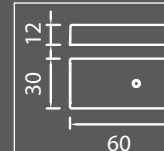

Poly module de commande infrarouge, 1-2 connexions

12V DC max. 36W / 24V DC max. 72W / câble pour l'appareil d'alimentation 200mm avec mini-fiche JMT / câble pour luminaire avec distributeur JMT 12 bornes 200mm / pour le raccordement de 1-2 capteurs