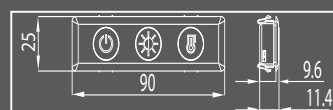

Radio CW / Solo CW / Sensor 1000

Radio/Télécommande CW 4-zones

Charge 4x 5A / avec batterie / ergonomique à 10 boutons
Layout / Fonction: 1x radio/télécommande 4 zones et max.
4x 4- zones récepteur = 4 zones uniques (1 Zone / récepteur)
sélectionnable par commande / Blanc chaud et blanc froid

N° d'article	Couleur	Dimension	CHF
540 161 61	Noir	40/136.5/11.5	42.40

1. **Fonctions:**
1. Unique marche et arrêt
  2. Complet marche et arrêt
  3. Variation linéaire
  4. Fonction mémoire
  5. Possibilité de programmation flexible

Récepteur pour CW 2-pôles

12V DC max. 60W / 24V DC max. 120W / charge 4x 5A /
Porté environ 20m / 12 distributions secondaires JMT /
fonction blanc chaud/froid

N° d'article	Watt	Couleur	Dimension	CHF
540 161 65	60/120	Blanc	145/46.5/16	128.55

Variateur Solo CW pour systèmes LED 24V DC / 2-pôles

24V DC max. 72W / Alimentation à Transformateur 150mm
avec JMT mini-fiche / Alimentation avec distributeur JMT
12x pour luminaires 150mm

N° d'article	Watt	Couleur	Dimension	CHF
LE200361	72	Noir	42/16.5 - 64/34/13	133.70

Sensor 1000 X2 DIM / 2-pôles

12V DC max. 36W / 24V DC max. 72W / câble de
raccordement sur l'appareil d'alimentation 1060mm
avec JMT mini-fiche / câble de raccordement avec
raccord JMT vers le luminaire 1060mm

N° d'article	Watt	Couleur	Dimension	CHF
LE200385	36/72	Schwarz	84.5/21.5/9.6	123.20

1. **Fonctions:**
1. Allumer/éteindre
  2. Variation d'intensité
  3. Changement de couleur blanc chaud/froid