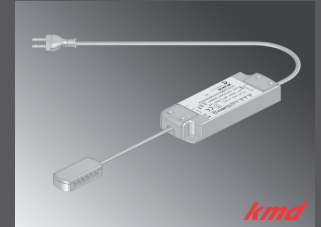

Appareil d'alimentation / Accessoires pour LED 24V DC système

L'appareil d'alimentation pour systèmes LED

Câble primaire 2000mm avec prise européenne / distributeur secondaire JMT 12 bornes

N° d'article	Watt	Couleur	Dimension	CHF
83.015.12	15	Blanc	103/35/16	45.40
83.030.12	30	Blanc	256/34/17	71.45
83.060.12	60	Blanc	190/52/30	88.25
83.100.12	100	Blanc	184/61/32	142.50
83.150.12	150	Blanc	350/30/18	167.50
83.200.12	200	Blanc	357/32/23	226.30