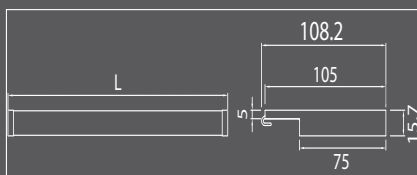

Etagère Meta

META 100

Etagère Meta pour LED Systema

Attention: Sur commande, délai de livraison d'environ 4-5 semaines

N° d'article	Couleur	Dimension	CHF
LE209030	Noir Mat	438/105/15.7	57.05
LE209032	Noir Mat	588/105/15.7	65.45