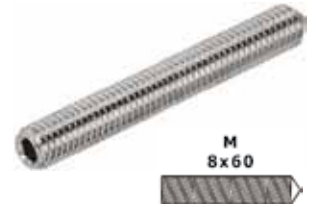

Stahl-Relingrohre R16

5 Stück

R1615GC	Glanzchrom	1500/16	31.75	
R1615ST	Edelstahl-look	1500/16	41.60	

Messing-Halter H18 modern, inkl. Anschraubmuffe

20 Stück

H18GC	Glanzchrom		11.75	
H18ST	Edelstahl-look		14.50	

Messing-Endkappen E16

20 Stück

E16GC	Glanzchrom		4.75	
E16ST	Edelstahl-look		6.05	

Stahl-S-Haken S16

50 Stück

S16GC	Glanzchrom		3.65	
S16ST	Edelstahl-look / matt		3.65	

Standard Relingsystem

Bestellnummer	Farbe	Masse	sfr.	Verpackungseinheit
---------------	-------	-------	------	--------------------

Stahl-Madenschraube M16

50 Stück

M16SN

Stahl verzinkt

1.75

Kunststoff-Verbindungsbolzen V16

50 Stück

V16KU