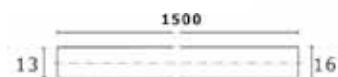

Standard Relingsystem

Bestellnummer	Farbe	Masse	sfr.	Verpackungseinheit

Stahl-Relingrohre R16

5 Stück

R1615GC	Glanzchrom	1500/16	31.75	
R1615ST	Edelstahl-look	1500/16	41.60