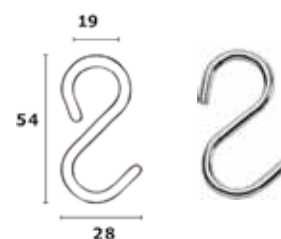

Stahl-Relingrohre R16

5 Stück

R1615GC	Glanzchrom	1500/16	31.75	
R1615ST	Edelstahl-look	1500/16	41.60	

Messing-Halter H18 modern, inkl. Anschraubmuffe

20 Stück

H18GC	Glanzchrom		11.75	
H18ST	Edelstahl-look		14.50	

Messing-Endkappen E16

20 Stück

E16GC	Glanzchrom		4.75	
E16ST	Edelstahl-look		6.05	

Stahl-S-Haken S16

50 Stück

S16GC	Glanzchrom		3.65	
S16ST	Edelstahl-look / matt		3.65	

Standard Relingsystem

Bestellnummer	Farbe	Masse	sfr.	Verpackungseinheit
---------------	-------	-------	------	--------------------

Stahl-Madenschraube M16

50 Stück

M16SN

Stahl verzinkt

1.75

Kunststoff-Verbindungsbolzen V16

50 Stück

V16KU