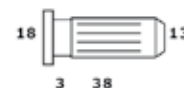

Messing-Endkappen E16

20 Stück

E16GC	Glanzchrom		4.75	
E16ST	Edelstahl-look		6.05