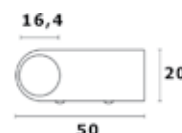

Stahl-Relingrohre R16

5 Stück

R1615GC	Glanzchrom	1500/16	31.75	
R1615ST	Edelstahl-look	1500/16	41.60	

Messing-Halter H18 modern, inkl. Anschraubmuffe

20 Stück

H18GC	Glanzchrom		11.75	
H18ST	Edelstahl-look		14.50	