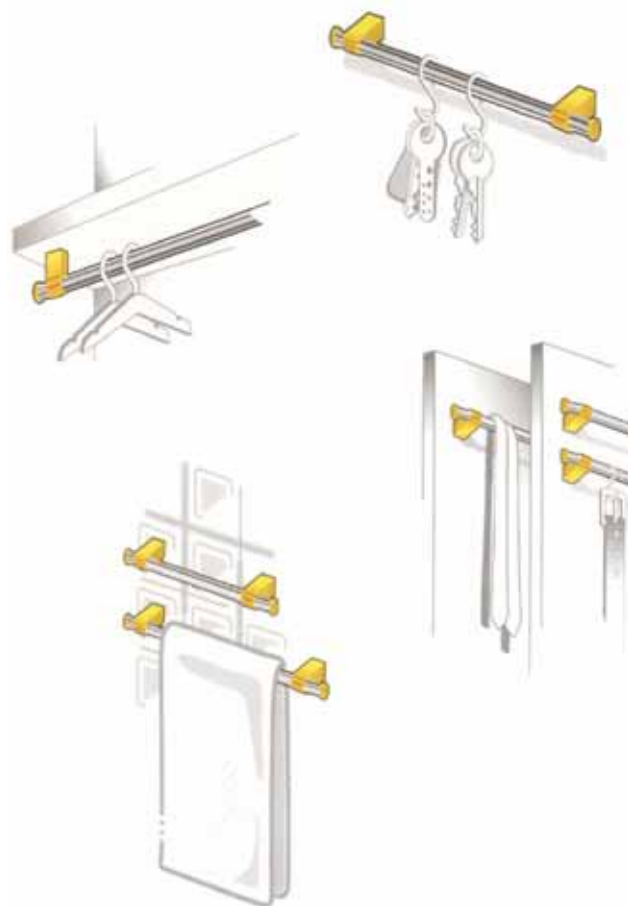

Das vertraute Messingreling von Omas Kochherd ist als nützliches Funktionselement im modernen Haushalt längst wiederentdeckt.

Mit ein paar wesentlichen Unterschieden. Das Ihnen vorliegende Produktprogramm wurde in seinen Formen und Farben dem heutigen Designverständnis angepasst.

Das ganze Sortiment ist auf vielseitige Verwendbarkeit und hohe Beanspruchung ausgerichtet. Es eignet sich für die Küche ebenso, wie für die Garderobe oder das Bad. Im gesamten Haushalt finden Sie funktionelle und dekorative Anwendungsmöglichkeiten.

Selbstverständlich sind alle Produkte von bester Verarbeitungsqualität. Sie sind in Form und Farbe für die anspruchsvolle Einrichtungsgestaltung ausgelegt.