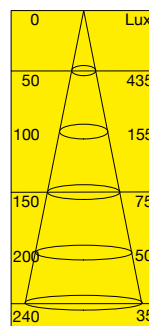

LED-Flächenleuchtmittel Mikro Lynx Plus mit satinierter Abdeckung,
230V/4W. Mittlere Lebensdauer über 20'000 Stunden.

1 Stück

LM080046   Warmweiss / 3000°
LM080047   Kaltweiss / 4000°
LM080048   Tageslicht / 6400°