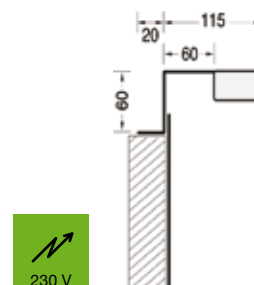

Kompakt - / Leuchtstoffleuchten

Bestellnummer	Watt / Lichtfarbe	Masse	sfr.	Verpackungseinheit

Möbeleinbauleuchte LD 6000 EF, 230V

1 Stück

Vorschaltgerät im Sockel eingebaut, T2 Leuchtmittel/Sylvania, Anschlussleitung 2000mm mit 8mm Ministecker, Gehäuse aus Aluminium mit Prisma Abdeckung.

Einbautiefe von nur 16 mm. Verwendung in 19 mm Plattenmaterial. Auftragende Höhe im Sichtbereich 2 mm! Aufgrund der hohen Lichtausbeute wird der Nischenbereich völlig gleichmässig und ohne Dunkelzonen ausgeleuchtet. Nicht dimmbar!

LL060541	6 / Kaltweiss	228/46/18	153.10
LL060543	8 / Kaltweiss	330/46/18	156.60
LL060545	11 / Kaltweiss	430/46/18	161.35
LL060547	13 / Kaltweiss	531/46/18	167.50
LL060549	21 / Kaltweiss	835/46/18	190.25
LL060551	23 / Kaltweiss	935/46/18	195.95

Einbaumasse	L = Aussenmass	- 3 mm
	B =	42 mm
	T =	16 mm

Ersatzleuchtmittel siehe Seite 49

Spiegelschrankleuchte LD 2005 U

1 Stück

aus Aluminium mit integrierter Beleuchtung 230V/14-28W, Vorschaltgerät in Leuchte eingebaut, T5 Leuchtmittel, Anschlussleitung 1000mm mit losen Enden rechts bei Leuchtenstütze abgehend. Opal Abdeckung mit Blendschutz, Alu-Look und zweiseitigem Lichtaustritt. Nicht dimmbar!

LL060433	14 / Kaltweiss	600/53/33	214.05
LL060434	21 / Kaltweiss	900/53/33	253.75
LL060435	28 / Kaltweiss	1200/53/33	283.05

Ersatzleuchtmittel siehe Seite 49