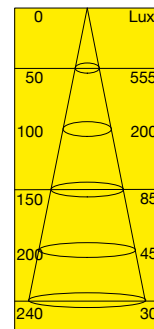

Ersatzleuchtmittel siehe Seite 49