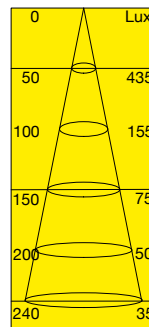

Kompakt - / Leuchtstoffleuchten / LED Mikro Lynx

Bestellnummer	Farbe / Lichtfarbe	Masse	sfr.	Verpackungseinheit

Kunststoff Mikro Lynx Halbeinbau-Aufbaufassung
mit Blendschutz für Mikro Lynx Leuchtmittel,
Anschlussleitung 2000mm mit 8mm Ministecker.

1 Stück

LL06110P   Alucolor   79/13

20.25

Kunststoff Mykro Lynx Deckeneinbaufassung, für Mykro Lynx
Leuchtmittel, Schutzfaktor II, geeignet für Installation an normal
entflammaren Baustoffen (z.B. Holz), EU Konformitätskennzeichnung.
Anschlussleitung 200mm mit Klemmen. Einbautiefe 25mm.

1 Stück

LL06120P   Weiss   92/24 mm

22.70

Mini-Leuchtstofflampe Mikro Lynx Plus mit satinierter Oberfläche,
230V/6W für Mikro Lynx Fassungen. Mittlere Brenndauer
10'000 Stunden. Nicht dimmbar! Energieklasse A+.

1 Stück

LM080041   Warmweiss / 3000°
LM080042   Kaltweiss / 4000°
LM080043   Tageslicht / 6000°

43.40
43.40
43.40

LED-Flächenleuchtmittel Mikro Lynx Plus mit satinierter Abdeckung,
230V/4W. Mittlere Lebensdauer über 20'000 Stunden.

1 Stück

LM080046   Warmweiss / 3000°
LM080047   Kaltweiss / 4000°
LM080048   Tageslicht / 6400°

62.80
62.80
62.80