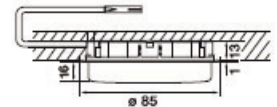

Kunststoff Mikro Lynx Halbeinbaufassung Alucolor
für Mikro Lynx Leuchtmittel, Anschlussleitung 2000mm mit 8mm Ministecker

1 Stück

LL06105P	Alucolor	79/13	20.25