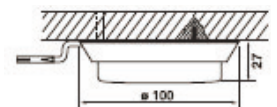

Kunststoff Mikro Lynx Aufbaufassung für Mikro Lynx Leuchtmittel,
Anschlussleitung 2000mm mit 8mm Ministecker

1 Stück

LL06109P	Alucolor	109/25	20.25	

Solange Vorrat!