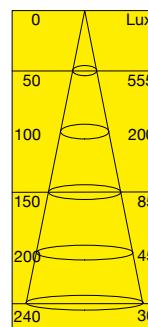

Einbautiefe von nur 16 mm. Verwendung in 19 mm Plattenmaterial. Auftragende Höhe im Sichtbereich 2 mm! Aufgrund der hohen Lichtausbeute wird der Nischenbereich völlig gleichmässig und ohne Dunkelzonen ausgeleuchtet. Nicht dimmbar!

LL060541	6 / Kaltweiss	228/46/18	153.10
LL060543	8 / Kaltweiss	330/46/18	156.60
LL060545	11 / Kaltweiss	430/46/18	161.35
LL060547	13 / Kaltweiss	531/46/18	167.50
LL060549	21 / Kaltweiss	835/46/18	190.25
LL060551	23 / Kaltweiss	935/46/18	195.95

Einbaumasse	L = Aussenmass	- 3 mm
	B =	42 mm
	T =	16 mm