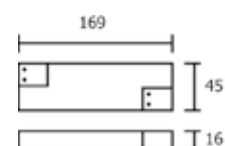

Halogen Zubehör / 8mm Ministecksystem

Bestellnummer	Farbe	Watt	Masse	sfr.	Verpackungseinheit

Konverter 230V/12V/60VA
mit Primärleitung 3000mm, Sekundäranschluss 6-fach 8mm Ministeck-Verteiler.

1 Stück

38.060.EL1	Weiss	60	169/45/16	53.90