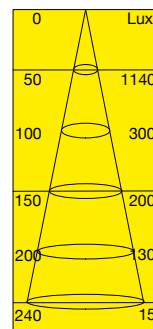

Einbauleuchte Jana 12V/20W

Reflektor fest, mit Klarglas und NV-Stiftsockellampe G4 12V 20W, Anschlussleitung 2000mm mit 8mm Ministecker. Leuchte IP 44 geprüft.

1 Stück

31.601.024EL	Chrom	d / t	58/19	24.80

Konverter / Zubehör siehe Seite 36, Ersatzleuchtmittel siehe Seite 37
Gem. SEV Norm, 5mm Luftraum bei Sackloch-Einbau!