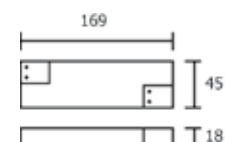

38.120.EL2	Weiss	120	169/45/18	62.65	
------------	-------	-----	-----------	-------	--

**Verlängerungsleitung mit Ministecker und Minikupplung**  
für 8mm Ministeck-System

1 Stück

39.001EL	Weiss	-	1000	6.70	
39.002EL	Weiss	-	2000	7.60	