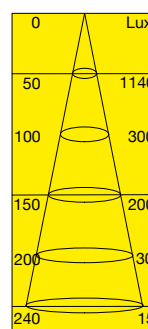

Halogen-Leuchten

Bestellnummer	Farbe	Masse	sfr.	Verpackungseinheit

Unterbauleuchte Lena 12V/20W

Reflektor fest, mit Klarglas und NV-Stiftsockellampe G4 12V 20W,
mit Bajonett-Verschluss, Anschlussleitung 2000mm mit 8mm Ministecker.

34.801.029EL   Edelstahl   130/40/114

Konverter / Zubehör siehe Seite 36
Ersatzleuchtmittel siehe Seite 37

50.40

1 Stück