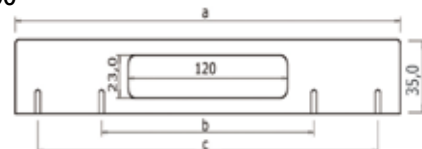

Möbelgriffe

Bestellnummer	Farbe	A / B / C / D	sfr.	Verpackungseinheit

Möbelgriff mit Innenausschnitt, Aluminium eloxiert, Edelstahl gebürstet

20 Stück

6600.0160.007	Edelstahl-look	190/35/160/10	27.15	
6600.0256.007	Edelstahl-look	290/35/256/10	32.60	
6600.0352.007	Edelstahl-look	390/35/352/10	38.90