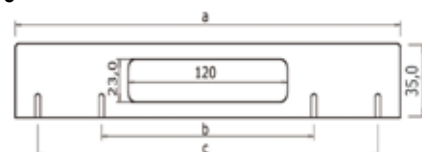

Möbelgriff mit U-Ausschnitt, Aluminium eloxiert, Edelstahl gebürstet

20 Stück

6601.0160.007	Edelstahl-look	190/35/160/10	25.60	
6601.0256.007	Edelstahl-look	290/35/256/10	30.55	
6601.0352.007	Edelstahl-look	390/35/352/10	36.10