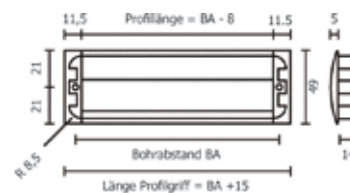

4.65

4.65

Länge Ausfräsung = BA + 9 mm  
Breite Ausfräsung = 42 mm  
Tiefe Ausfräsung = 14.5 mm  
Fräsradius = 9 mm

Griffprofil fertig vormontiert im 32-Raster

10 Stück

70160.035 Alu EV1 175/42/160/14.5  
70160.007 Edelstahl-look 175/42/160/14.5