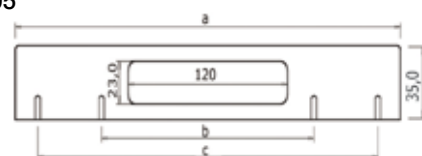

Möbelgriff mit Innenausschnitt, Aluminium schwarzeloxal, gestraht

20 Stück

6600.0160.023	Schwarz	190/35/160/10	33.00	
6600.0256.023	Schwarz	290/35/256/10	39.75	
6600.0352.023	Schwarz	390/35/352/10	48.05