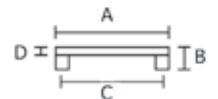

Stahl-Relinggriffe Ø 12mm

Achsmass abgestimmt auf System 32

10 Stück

1220.0128.007	Edelstahl-look	151/30/128/12	12.00
1220.0160.007	Edelstahl-look	183/30/160/12	12.65