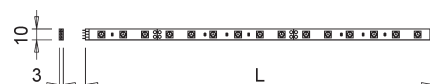

LE200504	2.88	RGB	weiss	300 / 10 / 3	27.00
LE200505	5.76	RGB	weiss	600 / 10 / 3	51.80
LE200506	17.28	RGB	weiss	1800 / 10 / 3	154.40

Schnelle und einfache Montage durch doppelseitiges Klebeband. System alle 75mm kürzbar.