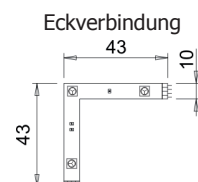

Bringen Sie Farbe ins Spiel!

Die neue Flexyled RGB Plus eignet sich speziell für die individuelle Farbgestaltung und das Ambiente Ihrer Möbel. Sie unterstützt dadurch die Wertigkeit sowie das von Ihnen gestaltete Design.

Bestellnummer	Watt	Lichtfarbe	Farbe	Abmessungen	CHF/Stk.

Auf- / Einbauleuchte LED Flexyled RGB Plus 12V DC, 9.60W / m1, 40 Led's / m1, IP 44, RGB

LE200504	2.88	RGB	weiss	300 / 10 / 3	27.00
LE200505	5.76	RGB	weiss	600 / 10 / 3	51.80
LE200506	17.28	RGB	weiss	1800 / 10 / 3	154.40

Schnelle und einfache Montage durch doppelseitiges Klebeband. System alle 75mm kürzbar.

Eckverbinder zu Auf- / Einbauleuchte LED Flexyled RGB Plus

LE200500	0.72	RGB	weiss	43 / 43 / 10 / 3	16.00

Anschluss- / Verbindungsleitungen zu LED Flexyled RGB Plus

LE200507 Anschlussleitung			weiss	2000	13.60
LE200508 Verbindungsleitung			weiss	100	6.10
LE200509 Verbindungsleitung			weiss	500	7.85

LED Controller 12V DC inkl. Fernbedienung zu Auf- / Einbauleuchte LED Flexyled RGB Plus

Pro LED Anlage wird immer ein Controller benötigt.

TR020020	144		Alu	114 / 64 / 25	121.00

LED Betriebsgeräte 12V DC zu Auf- / Einbauleuchte LED Flexyled RGB Plus

82.006.12	6		weiss	58 / 35 / 20	40.40
82.015.12	15		weiss	110 / 45 / 20	61.90
82.030.12	30		weiss	151 / 41 / 31	97.80
82.060.12	60		weiss	174 / 77 / 22	102.15