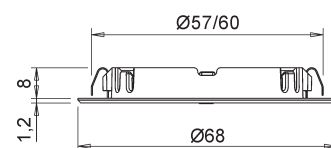

Lichtkegel

Bestellnummer	Watt	Lichtfarbe	Farbe	Abmessungen	CHF/Stk.
---------------	------	------------	-------	-------------	----------

LED Einbauleuchte Metris

12V DC, 1.6W, 3000° - 3500° Kelvin warmweiss, edelstahl look. Anschlussleitung 150mm, inkl. 2000mm Verlängerungsleitung mit LED Ministecker, dimmbar

LE200400	1.6	3000° - 3500° warmweiss	edelstahl look	d / t 58 / 8	40.80
----------	-----	----------------------------	----------------	-----------------	-------

LED Auf - / Einbauleuchte Evometris

12V DC, 1.6W, 3000° - 3500° Kelvin warmweiss, edelstahl look. Anschlussleitung 150mm, inkl. 2000mm Verlängerungsleitung mit LED Ministecker