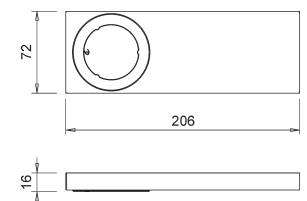

Lichtkegel

Bestellnummer	Watt	Lichtfarbe	Farbe	Abmessungen	CHF/Stk.
---------------	------	------------	-------	-------------	----------

LED Einbauleuchte Metris

12V DC, 1.6W, 3000° - 3500° Kelvin warmweiss, edelstahl look. Anschlussleitung 150mm, inkl. 2000mm Verlängerungsleitung mit LED Ministecker, dimmbar

LE200400	1.6	3000° - 3500° warmweiss	edelstahl look	d / t 58 / 8	40.80
----------	-----	----------------------------	----------------	-----------------	-------

LED Auf - / Einbauleuchte Evometris

12V DC, 1.6W, 3000° - 3500° Kelvin warmweiss, edelstahl look. Anschlussleitung 150mm, inkl. 2000mm Verlängerungsleitung mit LED Ministecker

LE200410	1.6	3000° - 3500° warmweiss	edelstahl look	l / b / t 206 / 72 / 16	59.95
----------	-----	----------------------------	----------------	----------------------------	-------

LED Betriebsgeräte 12V DC zu Auf- / Einbauleuchte LED Metris / Evometris